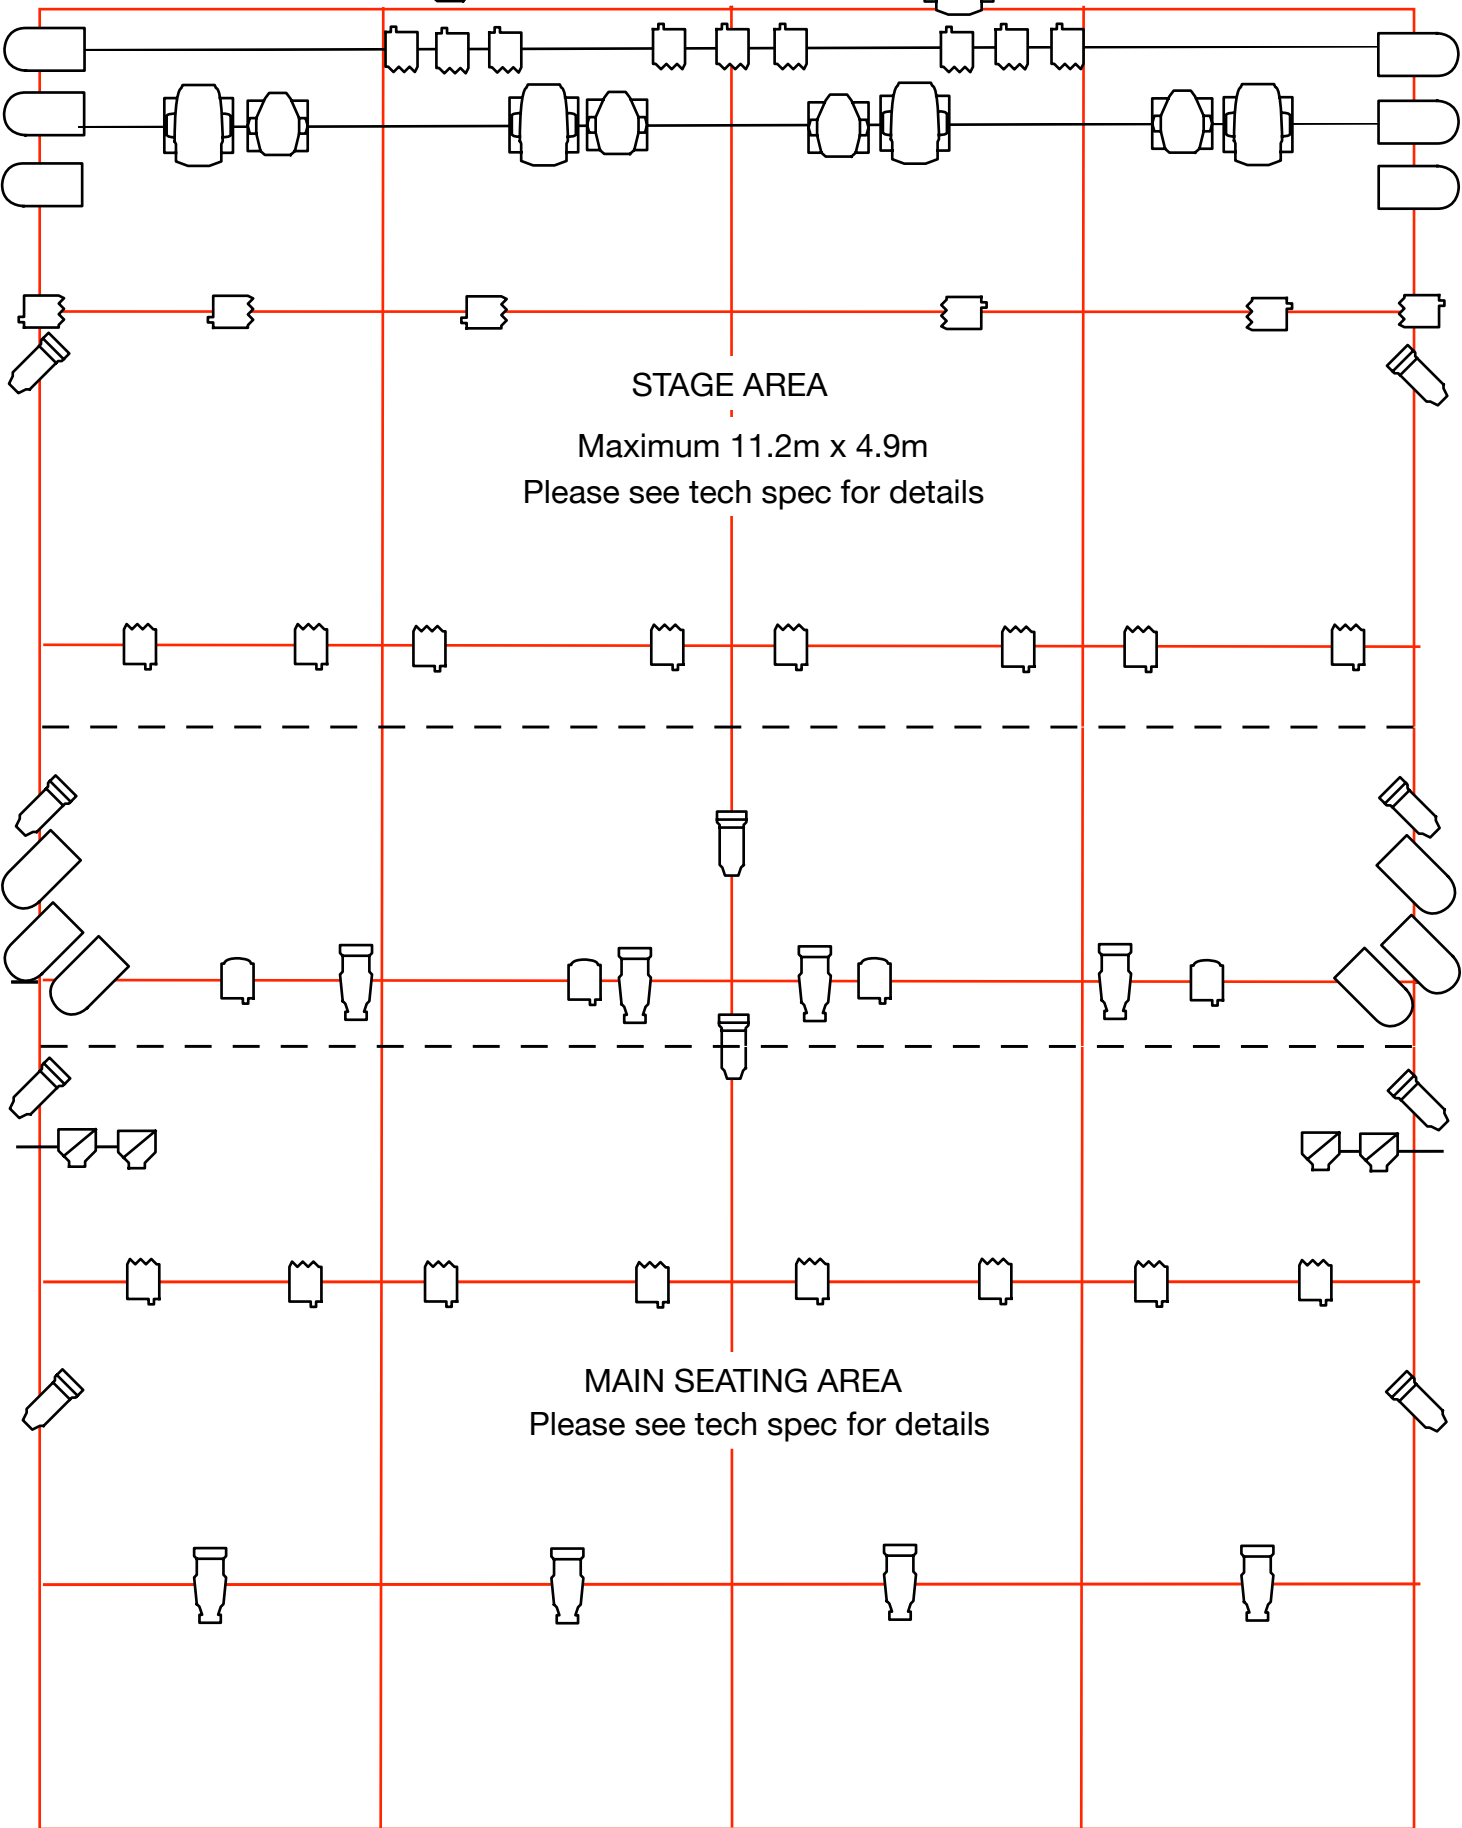

Moving Lights for hire

Clay paky Mini B wash

Prolights Jetspot 4z

Chauvet EVE- E Profile

CONTROL ROOM

Chelmsford Cramphorn Theatre

Quartet Fresnel

S4 Junior

Chauvet Hex par

Standard LX Rig Plan

CP62 Parcan

Chauvet 415 FC

NOT TO SCALE